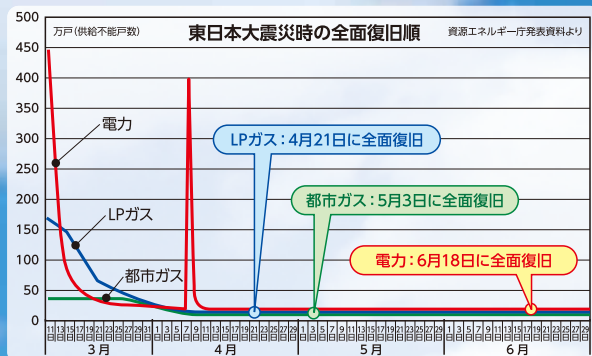

ニシダガスセンターからのラブレター

NGC通信

第52号

2024年

5月~8月号

ガスコンロから浴室リフォームまで…家のことならぜ～んぶおまかせ!ニシダガス♪

いつもニシダガスセンター(株)を御最員にして頂きましてありがとうございます。
能登半島地震から4ヶ月が経過しましたがまだまだ被災地では傷跡があります。
東日本大震災からは13年が経過。
阪神淡路大震災からは29年が経過。
日本は地震が多く発生するので災害対策が大切です。
弊社がプロパンガス供給をさせて頂いているお客様に関しましては「プロパンガスを日常的に使用している」＝「災害対策」の1つになっています
「3日分の飲食物」「携帯トイレ」「発電機」など備えがあればかなり心強いと思います。

ニシダガスセンター(株)のお客様特典♪

お米5kgが当たる

クイズ 災害に強いエネルギーは何でしょうか?

プロ□ンガス

上記の□の中に文字を入れて完成させてください。ヒントは本誌中面にあります!!

特集! 低燃費ガス給湯器 エコジョーズをお得に買おう!

●応募方法 ●右の応募券をハガキに貼り、住所、氏名、電話番号を記入し、ニシダガスセンターまで送っていただくだけで完了です。

※応募期限は2024年5月末日消印有効となっております。