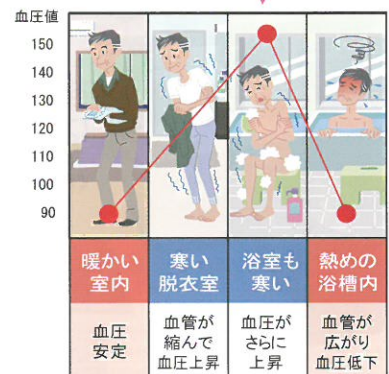

浴室暖房乾燥機が寒さを和らげ  
ヒートショックの予防に役立ちます

ガスの力で素早く暖め！  
安心・快適な入浴が楽しめます♪

浴室温度分布を比較(15分後)

リンナイの浴室暖房乾燥機は、15分で浴室は3.5°Cにアップ！素早く浴室を暖めて、ヒートショックを予防します。

●暖房機能使用前後の室温比較

この急激な血圧変動が、入浴時のヒートショック事故を引き起こす一因!

# NGCカレンダー（2016年6月～9月）

★緊急連絡先も書いておりますので、冷蔵庫など目につく所に貼ってくださいね★

日	月	火	水	木	金	土	日	月	火	水	木	金	土	
			1	2	3	4						1	2	
<b>6</b>	<b>5</b>	6	7	8	9	10	<b>7</b>	<b>3</b>	4	5	6	7	8	9
<b>月</b>	<b>12</b>	13	14	15	16	17	<b>月</b>	<b>10</b>	11	12	13	14	15	16
	<b>19</b>	20	21	22	23	24	<b>月</b>	<b>17</b>	<b>18</b>	19	20	21	22	23
	<b>26</b>	27	28	29	30			<del>24</del> <del>31</del>	25	26	27	28	29	30
日	月	火	水	木	金	土	日	月	火	水	木	金	土	
		1	2	3	4	5						1	2	3
<b>8</b>	<b>7</b>	8	9	10	<b>11</b>	<b>12</b>	<b>9</b>	<b>4</b>	5	6	7	8	9	10
<b>月</b>	<b>14</b>	15	16	17	18	19	<b>月</b>	<b>11</b>	12	13	14	15	16	17
	<b>21</b>	22	23	24	25	26	<b>月</b>	<b>18</b>	<b>19</b>	20	21	<b>22</b>	23	24
	<b>28</b>	29	30	31				<b>25</b>	26	27	28	29	30	