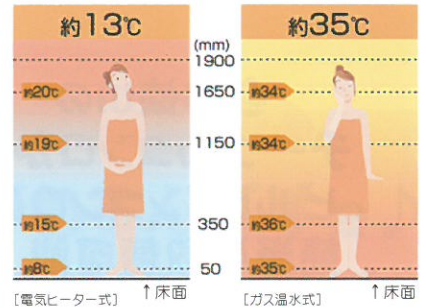

浴室暖房乾燥機が寒さを和らげ
ヒートショックの予防に役立ちます

ガスの力で素早く暖め！
安心・快適な入浴が楽しめます♪

浴室温度分布を比較(15分後)