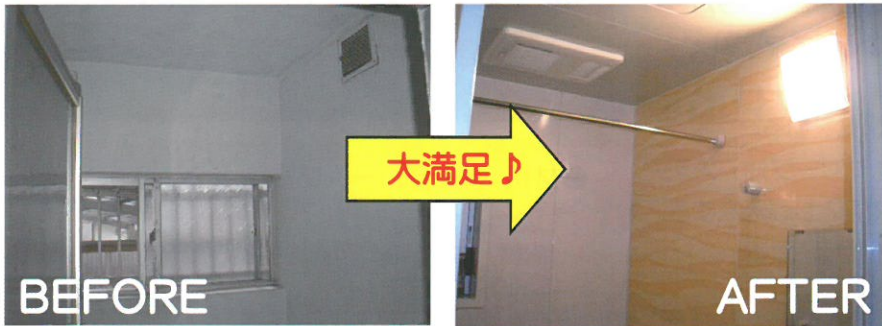

S様邸の浴室と脱衣室のリフォームしました。

今回リフォームを担当させていただきました竹内です。
担当のお気に入りポイントは、脱衣室の天井のダウンライトです☆
LEDのライトで光熱費も安く、なによりも明るいです！！

掃除もらくらくユニットパネル (^_^)☆
しかも浴室暖房もオプションで…お客様大満足♪