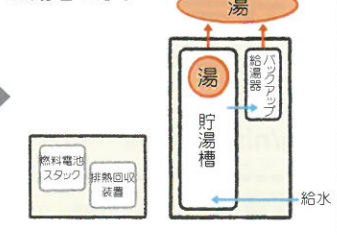

お湯をつかう

発電している際、燃料電池スタックから排出される熱でお湯を沸かし、貯湯槽にためます。足りなくなった場合はバックアップ給湯器が作動するので、お湯切れの心配はありません。

停電時でも使用可能な自立運転機能付きエネファームが新たに登場

【自立運転機能とは…?】

エネファームの発電運転中に停電しても、エネファームが運転を停止せずに動き続け、発電した電気を専用コンセントを通じ、ご家庭で使えるようにする機能のことです。これまでのエネファームに加え、この自動運転機能を搭載したエネファームが、新たにラインナップに加わりました。停電時にも電気やお湯をご使用したいご家庭では、自立運転機能付きエネファームをご選択ください。