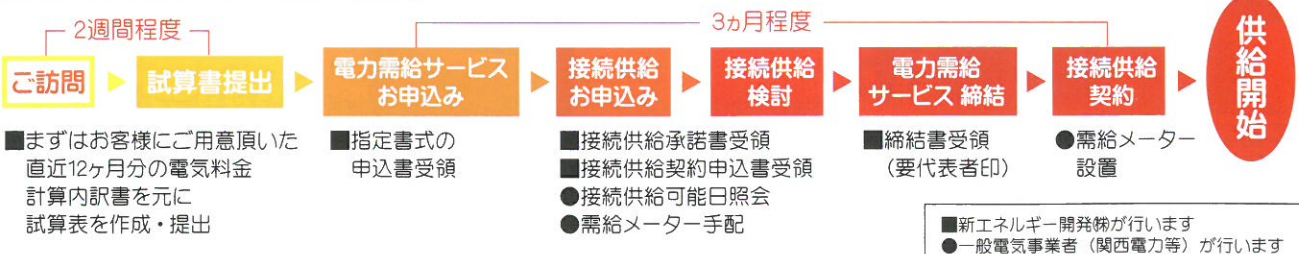

高圧 / 特別高圧50kW以上