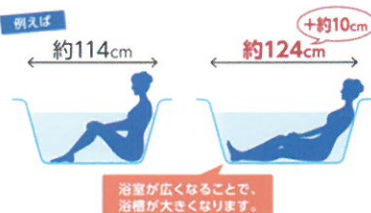

浴槽が広くなりました。足も伸ばせて快適です♪