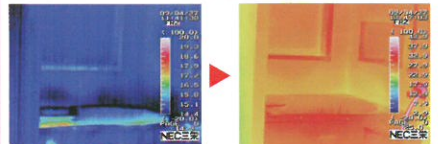

浴室暖房乾燥機が寒さを和らげ  
ヒートショックの予防に役立ちます

ガスの力で素早く暖め！  
安心・快適な入浴が楽しめます♪

浴室温度分布を比較(15分後)

リンナイの浴室暖房乾燥機は、15分で浴室は3.5°Cにアップ！素早く浴室を暖めて、ヒートショックを予防します。

●暖房機能使用前後の室温比較

この急激な血圧変動が、入浴時のヒートショック事故を引き起こす一因!