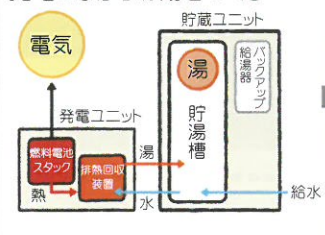

発電しながらお湯をつくる