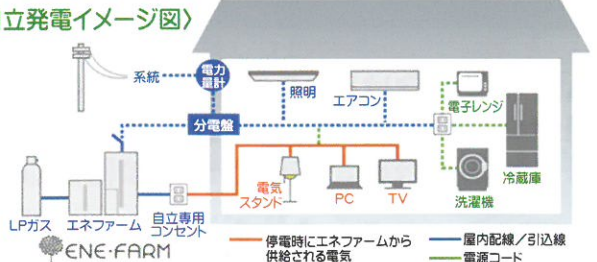

〈自立発電イメージ図〉