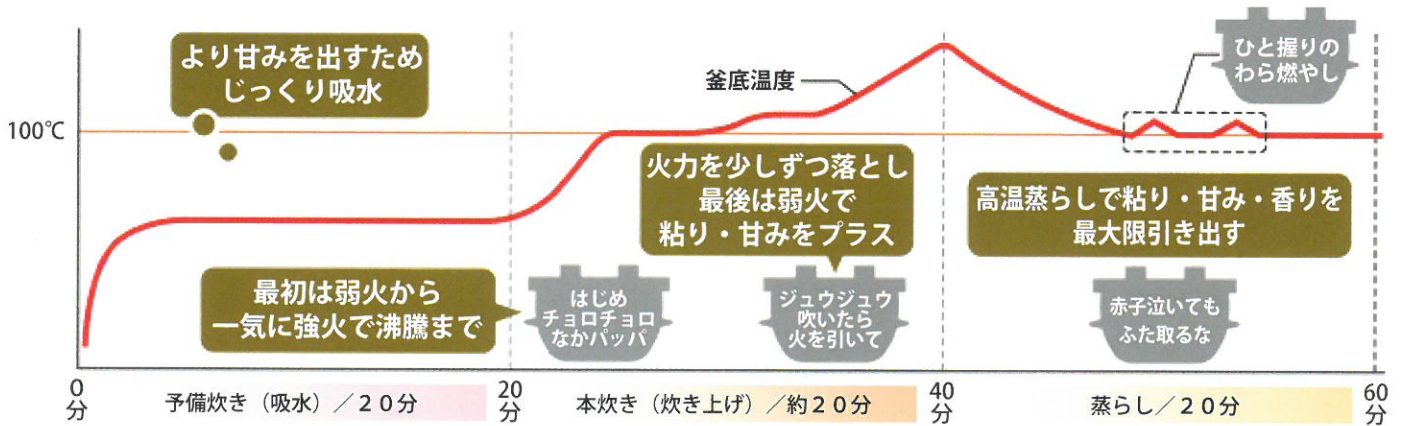

2018年1~4月号

ニシダガスセンター株式会社 〒581-0834 八尾市萱振町 3-44-1

おいしい ごはんの秘密は、 直火にありました。

かまどで炊いたごはんがおいしいのは、なぜでしょうか。
それは、釜の形や火加減だけではなく、直火の力で炊き上げるから。
直火で炊くガス炊飯器は、かまどと同じ伝熱形態。
最高約 1,200℃の炎で釜全体を一気に加熱し炊き上げます。
お米一粒一粒が立ち、直火炊きならではの粘り、甘み、香りが際立った
ごはんの本当のおいしさをぜひお楽しみください。