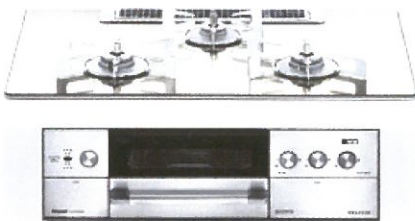

最高グレードのビルトインコンロ
DELICIA

ココット 付属
グリルプレート 付属
EASY CLEAN
SMOKE OFF

オートメニューで、らくらく! **コンロ**

オートメニューは全5種類!
(写真は一例)

アプリを使えばさらに料理の幅が広がります!

下記しらえた材料を入れて、メニューを選べば、火力を自動調整してくれます! できあがったら、消火までしてくれます!

特別価格 159,000 円
(税込 標準取付工事費込)

Rinnai RHS72W22E4RC-STW
●ガラストップ：ホワイトドットゴールド 希望小売価格 295,000 円 (税抜)

業界初! 操作部に液晶を搭載!

液晶があることで、イラストが入り、分かりやすく、文字も大きくなったので、とても見やすく、操作しやすくなりました!

お手入れ簡単! ヒートオフ構造!

ガラスストッププレートの裏面にアルミパネルを装着し、バーナー周りの熱を分散・放熱させます。温度の上昇を抑える事で、焦げつきにくくなりました!

ココット・ココットダッチオーブンでお料理が楽しく!

ココット、ココットダッチオーブンを使って、グリルを有効活用! お手軽料理から、本格料理までお楽しみいただけます。しかもグリル庫内はほとんど汚れません!

AirPRO TLRシリーズ
フィルターレスだから フィルター掃除不要!

- LED照明
- ワンタッチ無眠ファン
- シロッコファン
- ノンフィルター
- オイルトレイ
- 一体クリーンパネル
- 整流板
- ソフトタッチスイッチ
- お手入れランプ
- 常時換気
- 3段階タイマー
- 切り忘れ防止タイマー

Rinnai TLR-3S-AP601SV 幅 60cm
●シルバーメタリック
希望小売価格 103,000 円 (税抜)

特別価格 88,000 円
(税込 標準取付工事費込)

レンジフード
簡単に取替
できます!

before

お任せください!

After

新しいレンジフードを付けて上部に前扉板を付ければ取り替え完了です!

換気扇からの取り替えも可能

レンジフードを取り替えるとお掃除カンタンで、とっても快適!